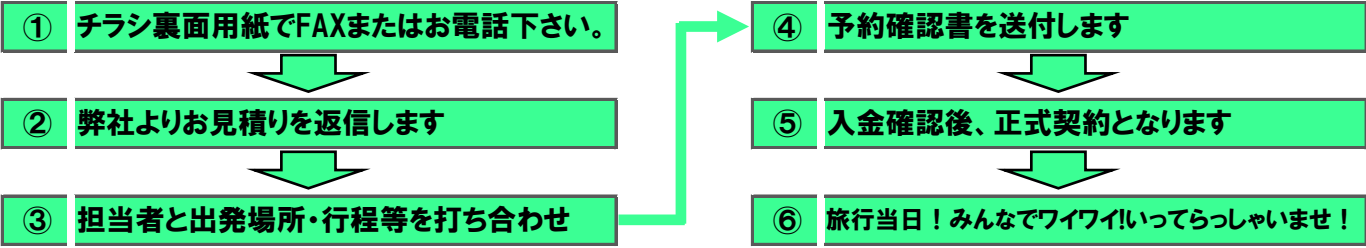

ご出発までの流れ(幹事様)

日帰り～宿泊バス・宿泊先手配。お気軽にお問合せ下さい！

株式会社 プリンシプル自動車
TEL:042-789-3100/FAX:042-789-3101
一般貸切旅客自動車運送事業：関自旅1第156号
旅行業：東京都知事登録第3-5606号