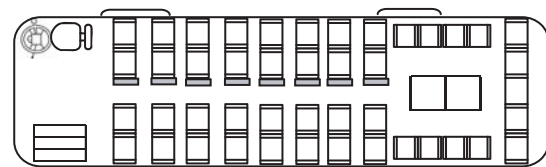

株式会社 **プリンシプル自動車**

Please enjoy a free trip by Principle salon bus.

プリンシプル自動車 大型サロンバス

最大級の広さと、最上級の静かさを実現した室内と快適な客席シートでバスの旅をエンジョイして下さい。

53名乗り 正席45席+補助席8席

低く広い乗降スペース

広いトランクスペース

快適な運転席で安全運転

3点式シートベルト装備

厳しい衝突テストもクリアー

排ガスも燃費基準も各種規制をクリアー済

主要装備

湯 沸 機	○
紙 コ ッ プ	○
カ ラ オ ケ	○ HDDカラオケ3,500曲
衛 星 放 送	○
サ ロ ン	○
冷 蔵 庫	○
ト ラ ン ク	○
T V	○ 大型液晶2機
ビ デ オ	×
D V D	○
ト イ レ	×
コーヒーマーカー	×

プリンシプル自動車のサロンバスは、豪華かつゆとりある空間が魅力の53人乗りタイプ（正座席45席+補助席8席）安全・環境面にも対応した最新型バスです。装備は、3,500曲対応のHDDカラオケ、DVDや衛星放送に対応した大型液晶テレビ2台など快適な機能が充実。また、リクライニング付回転式対面シートにより、後部13席がサロンルームとしてご利用いただけます。